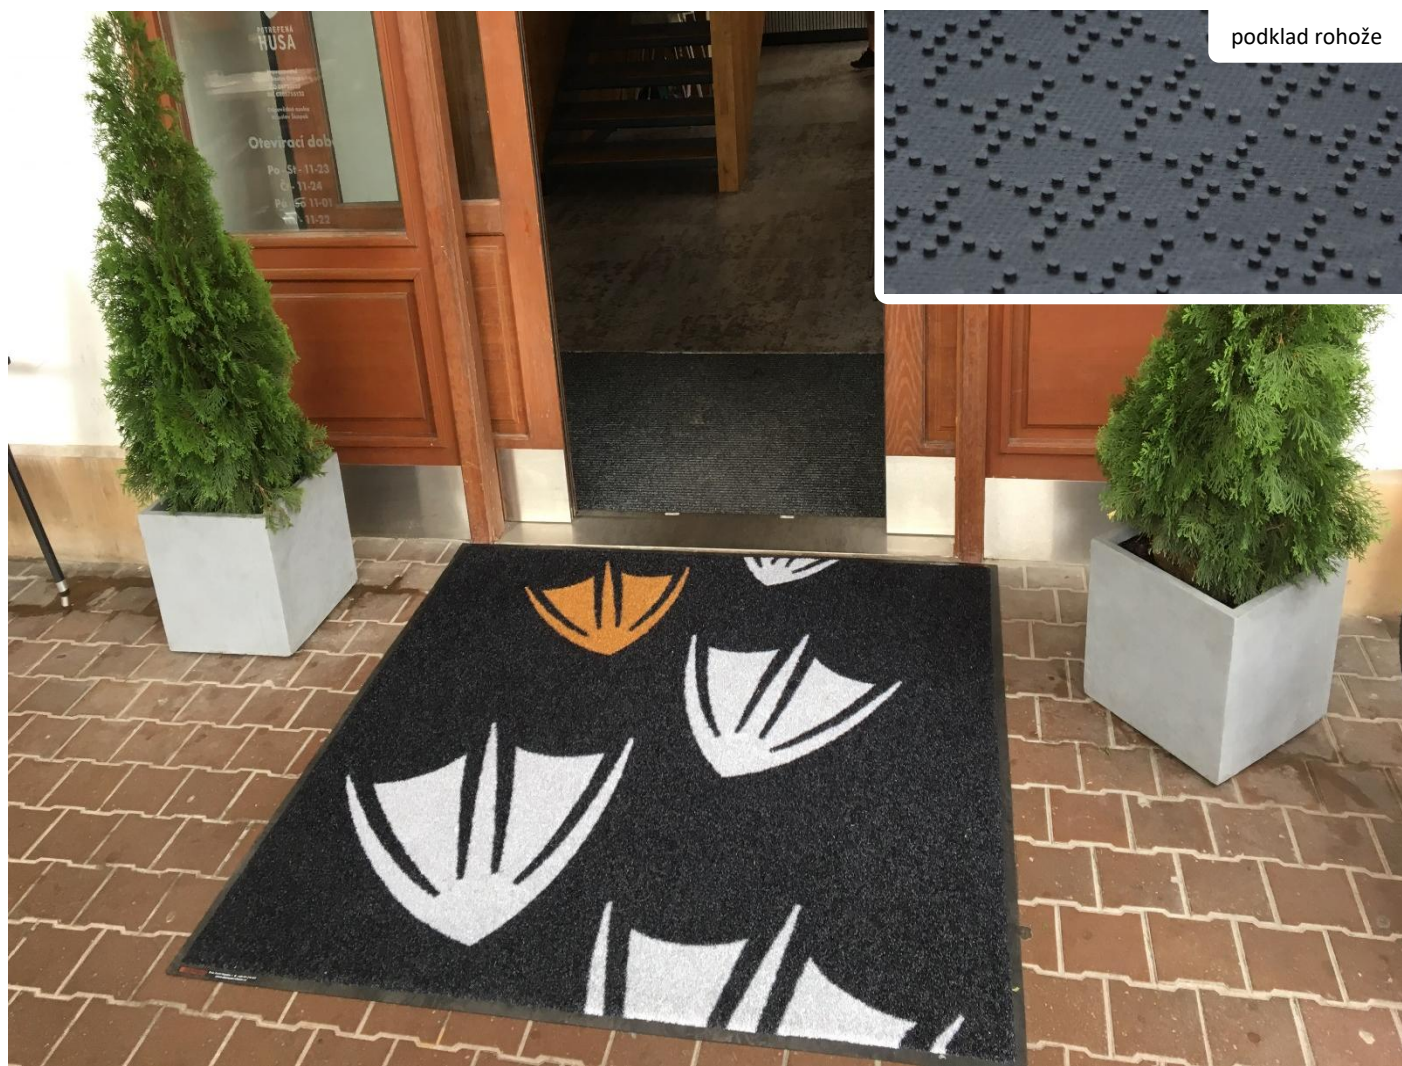

JETOUT – exteriérová rohož s logem

Jediná rohož s logem odolávající povětrnostním vlivům a UV záření vhodná pro venkovní použití. Její robustní vlákno se silným kartáčovým účinkem slouží k zadržení hrubých nečistot. Je barevně stálá a dlouhodobě si uchovává krásný vzhled. Standardně má celoobvodový nášlapný lem, lze ji tak volně položit před jakýkoli vstup a tím elegantně a nenuceně oslovit kolemjdoucí. Pro potisk je k dispozici výběr ze 67 standardních barev. Odvažte se a umístěte své logo, grafiku nebo reklamní sdělení do venkovního prostředí!

Rohože s logem

- na hrubé i jemné nečistoty
- použití v exteriéru a interiéru

Materiál vlákna:	monofilní PA vlákno			Podklad:	protiskluzná nitrilová pryž bez ftalátů		
Barva:	67 standardních barev dle vzorníku **vlastní barvy PANTONE nebo RAL			Nášlap:	20 mm po celém obvodu lze vyrobit bez nášlapu		
Výška:	celková:	vlákno:	podklad:	Váha:	celková:	vlákno:	
	± 8 mm	± 6 mm	± 1,8 mm		± 3,60 kg/m²	± 1.420 g/m²	
Rozměry:	ROZMĚR A		ROZMĚR B	Stálobarevnost:	ano		
STANDARD	50, 85, 115, 150, 200 cm		libovolně	Protiskluznost:	DS		
NESTANDARD**	libovolně do 200 cm		do 700 cm	Objednávky:	minimálně 1 m²		
Uložení:	volně na povrch			Údržba:	pravidelně luxovat a čistit mokrou cestou		

** provedení s příplatkem; individuální kalkulace

DIAMANT AK s.r.o.

M: +420 739 570 487 / T: +420 541 212 933

E: info@diamant-rohoze.cz / www.diamant-rohoze.cz

DIAMANT
VÝROBCE ČISTICÍCH ZÓN