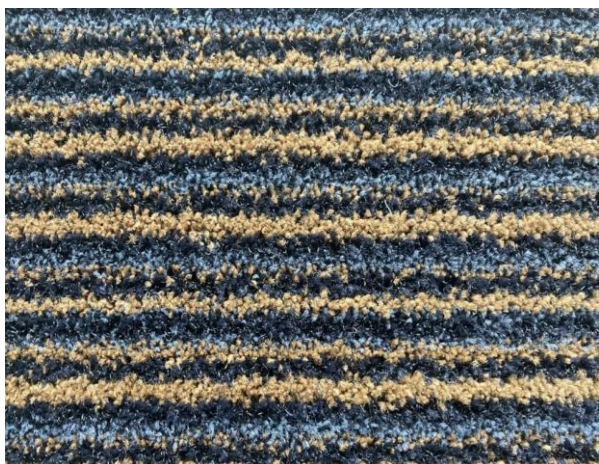

SILVER – rohož pro vysokou zátěž

Kvalitní zátěžová rohož, která spolehlivě zachytí drobné nečistoty, vlhkost i vodu. Spojuje funkčnost s elegantním vzhledem a vyniká vysokou odolností i stálostí tvaru. PVC podklad zabraňuje posunu po podlaze, nepropouští vodu ani prach. Díky výšce cca 9 mm je vhodná za vstupní dveře na dlažbu, kde nelze použít vyšší rohože. Lze ji doplnit nášlapným lemem nebo upravit do atypických tvarů. Aktuálně je dostupná pouze v hnědé barvě a v doprodeji – představuje tak skvělou volbu pro ty, kteří hledají kvalitní rohož za mimořádně výhodnou cenu.

Textilní a kokosové rohože

- na jemné dočištění a zachycení vlhkosti
- použití v interiéru

Materiál vlákna:	100% polyamid
Podklad:	měkčené PVC
Barva:	již pouze hnědá
Rozměry:	zakázková výroba dle přání zákazníka
Celková výška:	± 9 mm
Celková váha:	± 3,39 kg/m ²
Protiskluznost:	DS
Uložení:	zapustit do otvoru osazeného rámem STANDARD na povrch podlahy v nášlapném lemu velikost S
Údržba:	povrch rohože pravidelně luxovat dle potřeby čistit mokrou cestou