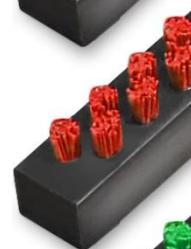

DOMO – kusová kartáčová rohož

Je praktickým a elegantním řešením pro čistý vstup do domu či bytu. Nabízí se v univerzálním rozměru 80 × 50 cm, který skvěle padne k většině vstupních dveří. Díky celokartáčovému provedení je v očištění obuvi mimořádně účinná, což z ní činí užitečného pomocníka pro každé roční období. Odolné kartáče se netřepí, ani neztrácejí barvu, a proto si rohož dlouhodobě udržuje pěkný vzhled i funkčnost. Výběrem ze široké palety barevných variant ji lze snadno sladit s okolím. Integrovaná přední nášlapná lišta minimalizuje riziko zakopnutí a umožňuje volnou instalaci na dlažbu či jiný povrch.

Vstupní rohože

- na hrubé nečistoty
- použití v exteriéru

| | |
|---------------------------|---|
| Základní profil: | recyklované PVC |
| Kartáčová násada: | 100% polypropylen (PP) |
| Nášlap: | hliník - pouze z přední strany |
| Celková výška: | ± 22 mm |
| Rozměry: | ± 80x50 cm |
| Barva základního profilu: | černá |
| Barva kartáčů: | 01 černobílá, 02 černá, 05 modrá, 06 červená, 07 zelená, 08 krémová, 09 limetková |
| Celková váha: | ± 5,90 kg/ks |
| Uložení: | volně položit na povrch podlahy |
| Údržba: | povrch rohože zametat nebo luxovat lze vystříkat tlakovou vodou |

01 černobílá

02 černá

05 modrá

06 červená

07 zelená

08 krémová

09 limetková