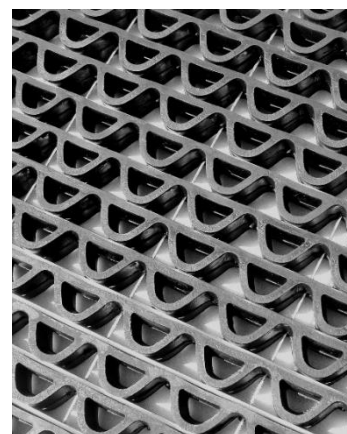

MARTALL – samočisticí rohož

Velmi účinná rohož vhodná pro vysokou zátěž, pojezd nákupních vozíků či paletových vozíků s menším nákladem. Robustní pryžový vlnovec s výškou 27 mm pojme velké množství nečistot a zaručuje dlouhou životnost. Rohož díky své konstrukci pod vahou procházejícího pruží, čímž dokáže při dostatečné délce odstranit až 90 % vnášených nečistot. Reprezentativní vzhled a robustní konstrukce předurčují její hojně využití v nákupních a obchodních centrech, administrativních budovách či frekventovaných veřejných objektech. Vyrábí se na míru dle požadavků zákazníka, a to v pravidelných tvarech – čtverec nebo obdélník.

Vstupní rohože

- na hrubé nečistoty
- použití v exteriéru

Materiál:	robustní pryžový vlnovec střídající se s hliníkovým profilem, spojeno nerezovým lankem
Celková výška:	± 27 mm
Rozměry:	zakázková výroba dle přání zákazníka (čtverec nebo obdélník)
Skladové rozměry:	± 1.500x1.000, 1.000x500, 750x500, 600x400 mm
Barva:	černá pryž / hliník
Celková váha:	± 18,00 kg/m ²
Uložení:	zapustit do otvoru osazeného zápusťným rámem MASIV nebo 30x30x3 mm na povrch podlahy v nášlapném rámu MASIV
Údržba:	po srolování vymést nebo vyluxovat prostor pod rohoží lze vystříkat tlakovou vodou