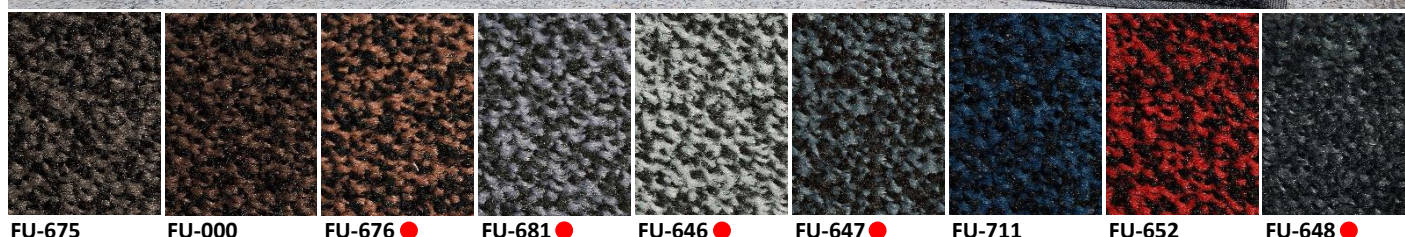

Textilní a kokosové rohože

- na jemné dočištění a zachycení vlhkosti
- použití v interiéru

Materiál vlákna:	stálobarevný polyamid vyrobený s minimálně 75% podílem recyklovaného materiálu			Podklad:	protiskluzná nitrilová pryž bez ftalátů	
Barva:	9 standardních barev dle vzorníku			Nášlap:	20 mm po celém obvodu	
Výška:	celková:	vlákno:	podklad:	Váha:	celková:	vlákno:
	± 10 mm	± 9 mm	± 1,35 mm		± 2,40 kg/m²	± 700 g/m²
Rozměry:	ROZMĚR A		ROZMĚR B	Absorpce:	vody:	nečistot:
STANDARD	85, 115, 150, 200 cm		libovolně do 700 cm		3-4 l/m²	800 g/m²
NESTANDARD**	libovolně do 200 cm					
Barvy:	ROZMĚR A do 150 cm: všechny barvy ROZMĚR A nad 150 cm: barvy označené ●			Reakce na oheň:	Cfl-s1 dle EN 13501-1	
Uložení:	na povrch podlahy			Údržba:	pravidelně luxovat a čistit mokrou cestou lze prát v pračce a sušit do teploty 60 °C	
Objednávky:	minimálně 1 m²			Protiskluznost:	DS	
				Stálobarevnost:	ano	

** provedení s 10% příplatkem

DIAMANT AK s.r.o.

M: +420 739 570 487 / T: +420 541 212 933

E: info@diamant-rohoze.cz / www.diamant-rohoze.cz

DIAMANT
VÝROBCE ČISTIČÍCH ZÓN