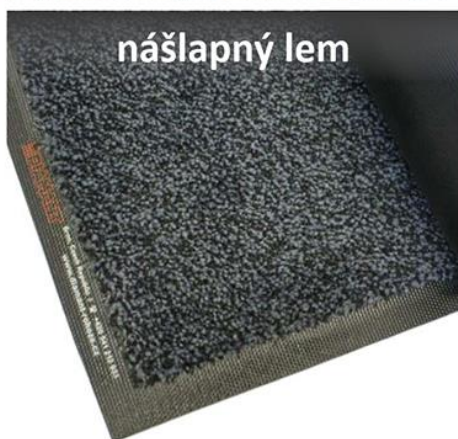

## FUEGO - kusová prátelná rohož

Rohož s dlouhou životností a barevnou stálostí. Široká škála barev nabízí skvělou kombinaci s vaším interiérem a její nízká hmotnost umožňuje snadnou manipulaci při úklidu nebo praní v průmyslových pračkách. Díky celoobvodovému lemu je určena pro instalaci na povrch dlažby. Při výšce  $\pm 11$  mm je schopna zachytit velké množství vlhkosti a vnášených nečistot.

<b>Materiál vlákna:</b>	stálobarevné 100% polyamidové vlákno zatavené do podkladu z nitrilové pryže
<b>Barva:</b>	9 barev dle vzorníku (druhá strana)
<b>Nášlap:</b>	po celém obvodu v šíři $\pm 20$ mm (nášlap je součástí podkladu rohože)
<b>Celková výška:</b>	$\pm 11$ mm
<b>Celková váha:</b>	$\pm 2,40$ kg/m <sup>2</sup>
<b>Váha vlákna:</b>	$\pm 700$ g/m <sup>2</sup>
<b>Absorpce vody:</b>	3-4 l/m <sup>2</sup>
<b>Absorpce nečistot:</b>	800 g/m <sup>2</sup>
<b>Údržba:</b>	luxovat, podle zatížení čistit mokrou cestou, lze prát v průmyslových pračkách (max. 60°C)
	<ul style="list-style-type: none"> <li>všechny uváděné rozměry jsou včetně nášlapného okraje a rozměrové tolerance <math>\pm 5</math> %</li> <li>rohož je vždy na obvodovém lemu označena etiketou DIAMANT AK s.r.o</li> </ul>

ZAKÁZKOVÁ VÝROBA	rozměr A	rozměr B	dostupné barvy
STANDARD (bez příplatku)	85, 115, 150 cm	libovolně do 400 cm	všechny barvy
	200 cm		pouze barvy označené ●
NESTANDARD (s příplatkem)	libovolně do 150 cm	libovolně od 400 do 700 cm	všechny barvy
	libovolně od 150 do 200 cm		pouze barvy označené ●

ROHOŽE SKLADEM	rozměry	dostupné barvy
	85x60 cm	pouze barvy označené ●
	115x75 cm	
	150x90 cm	
	115x200 cm	

- barvy rohoží s rozměrem A nad 150 cm
- barvy skladových rohoží