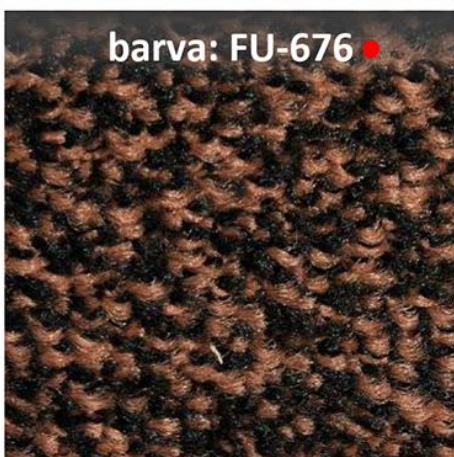

- barvy rohoží s rozměrem A nad 150 cm
- barvy skladových rohoží