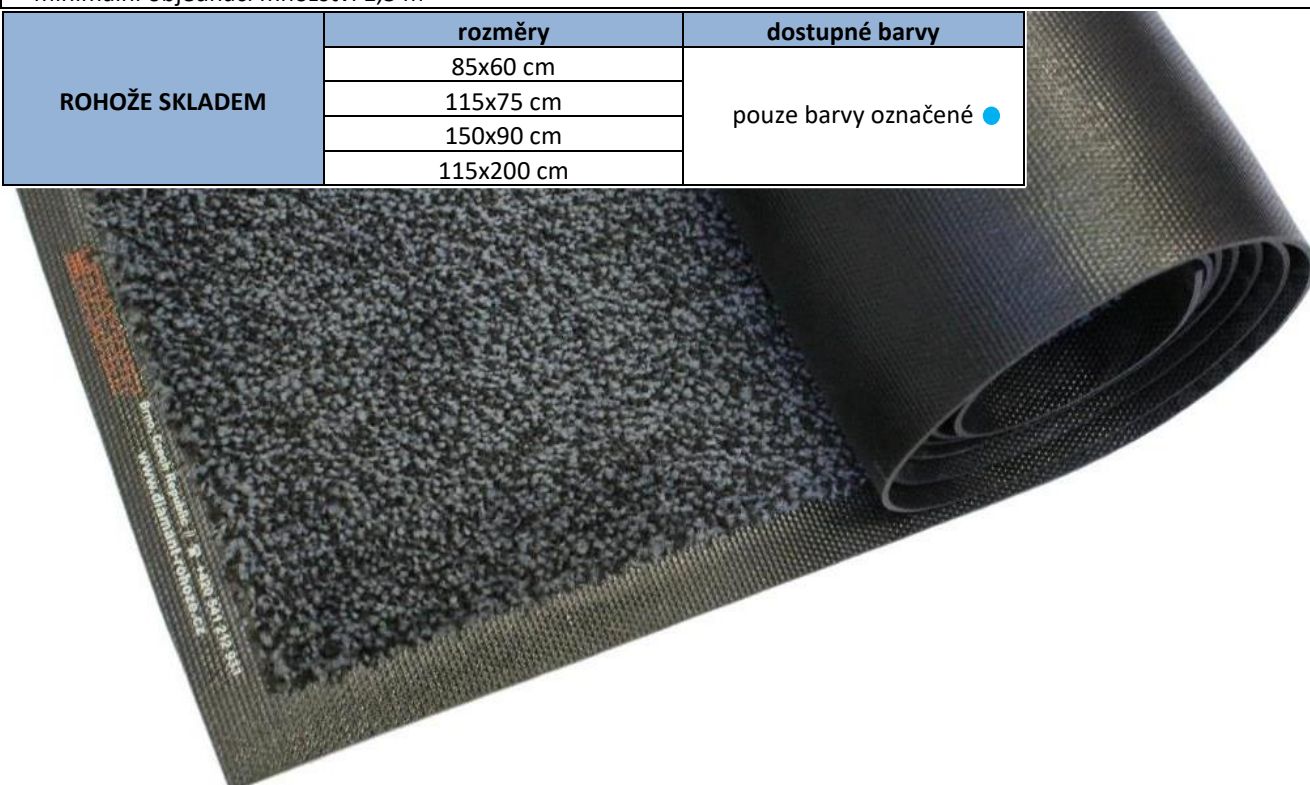

## FUEGO - kusová prátelná rohož

Rohož s dlouhou životností a barevnou stálostí. Široká škála barev nabízí skvělou kombinaci s vaším interiérem a její nízká hmotnost umožňuje snadnou manipulaci při úklidu nebo praní v průmyslových pračkách. Díky celoobvodovému lemu je určena pro instalaci na povrch dlažby. Při výšce  $\pm 11$  mm je schopna zachytit velké množství vlhkosti a vnášených nečistot.

<b>Materiál vlákna:</b>	stálobarevné 100% polyamidové vlákno zatavené do podkladu z nitrilové pryže
<b>Barva:</b>	9 barev dle vzorníku (druhá strana)
<b>Nášlap:</b>	po celém obvodu v šíři $\pm 20$ mm (nášlap je součástí podkladu rohože)
<b>Celková výška:</b>	$\pm 11$ mm
<b>Celková váha:</b>	$\pm 2,40$ kg/m <sup>2</sup>
<b>Váha vlákna:</b>	$\pm 700$ g/m <sup>2</sup>
<b>Absorpce vody:</b>	3-4 l/m <sup>2</sup>
<b>Absorpce nečistot:</b>	800 g/m <sup>2</sup>
<b>Údržba:</b>	luxovat, podle zatížení čistit mokrou cestou, lze prát v průmyslových pračkách (max. 60°C)
	<ul style="list-style-type: none"> <li>všechny uváděné rozměry jsou včetně nášlapného okraje a rozměrové tolerance <math>\pm 5</math> %</li> <li>rohož je vždy na obvodovém lemu označena etiketou DIAMANT AK s.r.o</li> </ul>

ZAKÁZKOVÁ VÝROBA	rozměr A	rozměr B	dostupné barvy
STANDARD (bez příplatku)	85, 115, 150 cm	libovolně do 400 cm	všechny barvy
	200 cm		pouze barvy označené ●
NESTANDARD (s příplatkem)	libovolně do 150 cm	libovolně od 400 do 700 cm	všechny barvy
	libovolně od 150 do 200 cm		pouze barvy označené ●

ROHOŽE SKLADEM	rozměry	dostupné barvy
	85x60 cm	pouze barvy označené ●
	115x75 cm	
	150x90 cm	
	115x200 cm	

- barvy rohoží s rozměrem A nad 150 cm
- barvy skladových rohoží