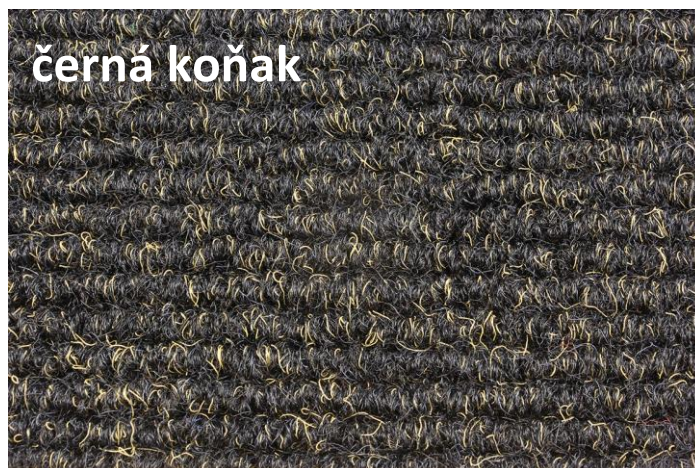

## HERO - rohož pro střední zátěž

Je ideálním řešením pro méně až středně frekventované vstupní prostory. Díky vysoké smyčkové struktuře vlákna pojme velké množství drobných nečistot a vlhkosti. Často se používá jako běhoun do hotelů, penzionů či bytových domů. Rohož je prodávána pouze jako přířez z role – tzn. ve 2 metrové šíři v libovolné délce. Přířez dle potřeb upravíme na požadované rozměry.

<b>Materiál:</b>	100% polypropylenové vlákno / podklad PVC nástřik
<b>Barva:</b>	černá, šedá, hnědá, černá koňak
<b>Rozměry:</b>	zakázková výroba dle přání zákazníka (materiál je prodáván jako přířez z role – metráž) šíře role ± 200 cm x délka 21 m
<b>Celková výška:</b>	± 13 mm
<b>Celková váha:</b>	± 2,64 kg/m <sup>2</sup>
<b>Výška vlákna:</b>	± 7,5 mm
<b>Váha vlákna:</b>	± 1.600 g/m <sup>2</sup>
<b>Třída zátěže:</b>	22+
<b>Třída pohodlí:</b>	LC2
<b>Protiskluznost:</b>	DS
<b>Uložení:</b>	ideální je zapuštění pod úroveň podlahy do otvoru osazeného zápusným rámem nebo do připraveného otvoru; textilie není vhodná pro olemování PVC nášlapným lemem
<b>Údržba:</b>	luxovat, podle zatížení čistit mokrou cestou
<b>Reakce na oheň:</b>	Efl-s1 dle EN 13501-1

**černá****šedá****hnědá****černá koňak**