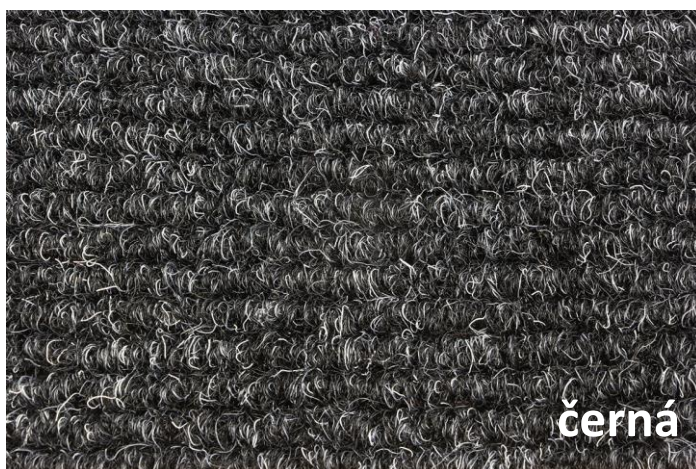

## HERO - rohož pro střední zátěž

Je ideálním řešením pro méně až středně frekventované vstupní prostory. Díky vysoké smyčkové struktuře vlákna pojme velké množství drobných nečistot a vlhkosti. Často se používá jako běhoun do hotelů, penzionů či bytových domů. Rohož je prodávána pouze jako přířez z role – tzn. ve 2 metrové šíři v libovolné délce. Přířez dle potřeb upravíme na požadované rozměry.

<b>Materiál:</b>	100% polypropylenové vlákno / podklad PVC nástřik
<b>Barva:</b>	černá, šedá, hnědá, černá koňak
<b>Rozměry:</b>	zakázková výroba dle přání zákazníka (materiál je prodáván jako přířez z role – metráž) šíře role ± 200 cm x délka 21 m
<b>Celková výška:</b>	± 13 mm
<b>Celková váha:</b>	± 2,64 kg/m <sup>2</sup>
<b>Výška vlákna:</b>	± 7,5 mm
<b>Váha vlákna:</b>	± 1.600 g/m <sup>2</sup>
<b>Třída zátěže:</b>	22+
<b>Třída pohodlí:</b>	LC2
<b>Protiskluznost:</b>	DS
<b>Uložení:</b>	ideální je zapuštění pod úroveň podlahy do otvoru osazeného zápusným rámem nebo do připraveného otvoru; textilie není vhodná pro olemování PVC nášlapným lemem
<b>Údržba:</b>	luxovat, podle zatížení čistit mokrou cestou
<b>Reakce na oheň:</b>	Efl-s1 dle EN 13501-1

**černá****šedá****hnědá****černá koňak**