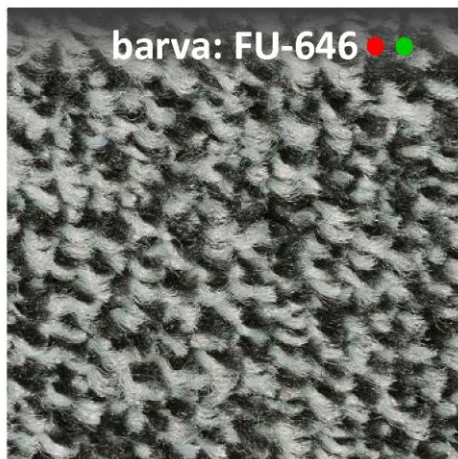

FUEGO – vzorník barev

- barvy rohoží s rozměrem A nad 150 cm
- barvy skladových rohoží