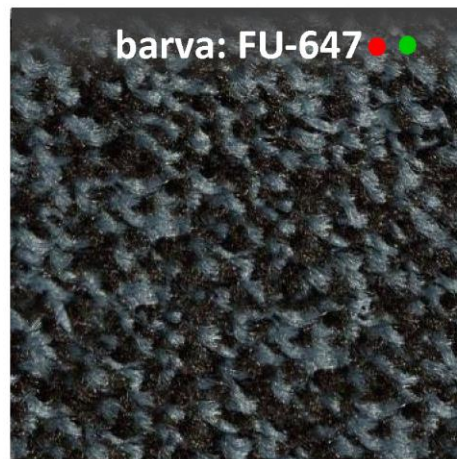

FUEGO – vzorník barev

- barvy rohoží s rozměrem A nad 150 cm
- barvy skladových rohoží