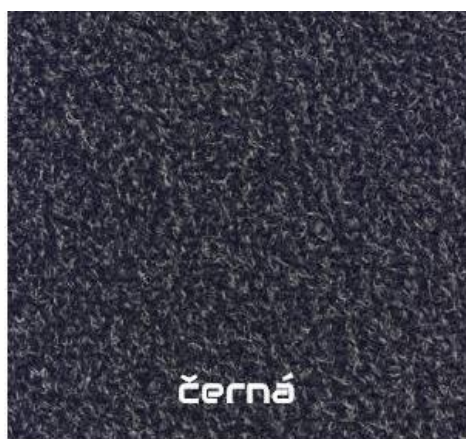

EXTERA - rohož na hrubé nečistoty

Kusová rohož s kartáčovým efektem pro použití v exteriéru i interiéru. Univerzálnost rohože je dána její minimální výškou, perfektním vzhledem a integrovanou nášlapnou hranou po obvodu. Třída reakce na oheň C_{fl}-s1 umožňuje její bezproblémové využití takřka ve všech vstupech.

Materiál:	100% polyamidové vlákno zatavené do PVC podkladu
Barva:	černá, hnědá, červená
Rozměry:	± 900x600 mm, 1500x900 mm - rozměry včetně nášlapné hrany
Nášlap:	po celém obvodu, šíře 25 mm
Celková výška:	± 8 mm
Celková váha:	± 3 kg/m ²
Výška vlákna:	± 6,5 mm
Váha vlákna:	± 600 g/m ²
Absorpce:	± 3,8 l/m ²
Uložení:	na povrch dlažby
Údržba:	luxovat, podle zatížení čistit mokrou cestou (vystříkat vodou)
Reakce na oheň:	C _{fl} -s1 dle EN13501-1 (lze použít v prostorech chráněných únikových cest)