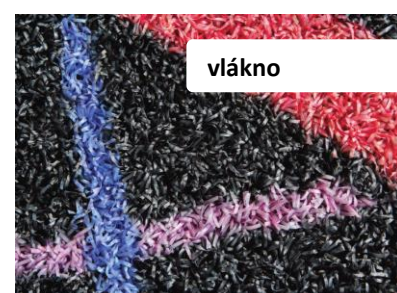

JETOUT - exteriérová rohož s logem

Tato venkovní rohož s hrubším vláknem a kartáčovým efektem může být potištěna (např. logem) dle Vašich požadavků. Její robustní vlákno je speciálně upraveno pro venkovní využití a je možné jej potisknout až 45 standardními barvami. Rohož má neklouzavý podklad, odolává UV záření a je vhodná i pro použití na podlahovém vytápění.

Materiál:	stálobarevné 100% polyamidové vlákno zatavené do podkladu z nitrilové pryže
Barva:	45 barev dle vzorníku
Nášlap:	po celém obvodu v šíři 20 mm, černá nitrilová pryž (nášlap je součástí podkladu rohože)
Celková výška:	± 12 mm
Celková váha:	± 3,7 kg/m ²
Výška vlákna:	± 10 mm
Váha vlákna:	± 1.465 g/m ²
Údržba:	luxovat, podle zatížení čistit mokrou cestou
Objednací množství:	minimálně 2 m ²

JETOUT – vzorník 45 standardních barev