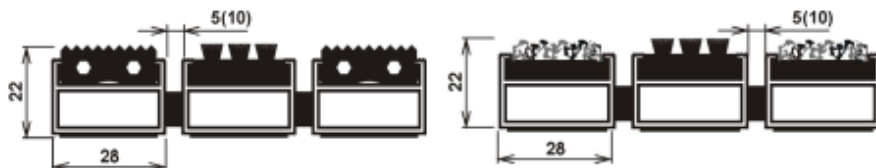

STAR, STAR PLUS, STAR MAX - Al. rohož

Materiál:	STAR: rohož je vyrobena z Al. profilů, do kterých jsou nasunuty pryžové, textilní nebo kartáčové násady STAR PLUS: základní segmenty se střídají profilem ve tvaru „Y“ STAR MAX: základní segmenty se střídají s kartáčovým profilem (pouze výška 17 a 22 mm)
Provedení:	gumová (PVC), textilní nebo kartáčová násada - kombinace dle přání zákazníka gumová násada splňuje požadavky pro umístění do únikových cest (reakce na oheň dle EN 13501-1 Bfl-s1)
Rozměry:	zakázková výroba dle přání zákazníka
Celková výška:	± 27, 22, 17 mm
Celková váha:	± 15-20 kg dle provedení
Uložení:	ideální je zapuštění do otvoru osazeného zápusťným rámem; rohož lze umístit na povrch podlahy v nášlapném Al. rámu
Údržba:	povrch rohože luxovat, po srolování rohože prostor vymést nebo vyluxovat

STAR - guma / textil

STAR - kartáč + guma / textil

STAR - kartáč

STAR PLUS - guma / textil

STAR PLUS - kartáč + guma / textil

STAR PLUS - kartáč

STAR MAX – guma

STAR MAX – textil