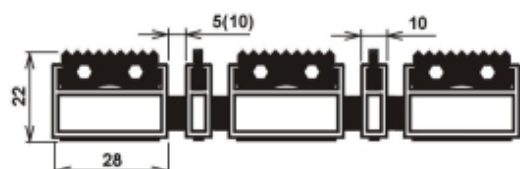

STAR MAX – guma