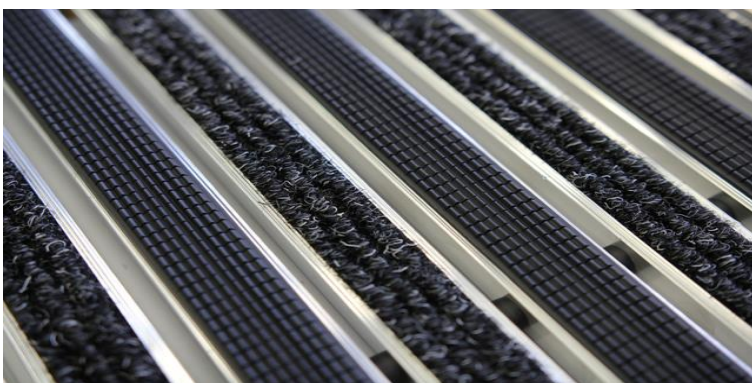

STAR, STAR PLUS, STAR MAX - Al. rohož

Materiál:	STAR: rohož je vyrobena z Al. profilů, do kterých jsou nasunuty pryžové, textilní nebo kartáčové násady STAR PLUS: základní segmenty se střídají profilem ve tvaru „Y“ STAR MAX: základní segmenty se střídají s kartáčovým profilem (pouze výška 17 a 22 mm)
Provedení:	gumová (PVC), textilní nebo kartáčová násada - kombinace dle přání zákazníka gumová násada splňuje požadavky pro umístění do únikových cest (reakce na oheň dle EN 13501-1 Bfl-s1)
Rozměry:	zakázková výroba dle přání zákazníka
Celková výška:	± 27, 22, 17 mm
Celková váha:	± 15-20 kg dle provedení
Uložení:	ideální je zapuštění do otvoru osazeného zápusťným rámem; rohož lze umístit na povrch podlahy v nášlapném Al. rámu
Údržba:	povrch rohože luxovat, po srolování rohože prostor vymést nebo vyluxovat

STAR - guma / textil

STAR - kartáč + guma / textil

STAR - kartáč

STAR PLUS - guma / textil

STAR PLUS - kartáč + guma / textil

STAR PLUS - kartáč

STAR MAX – guma

STAR MAX – textil