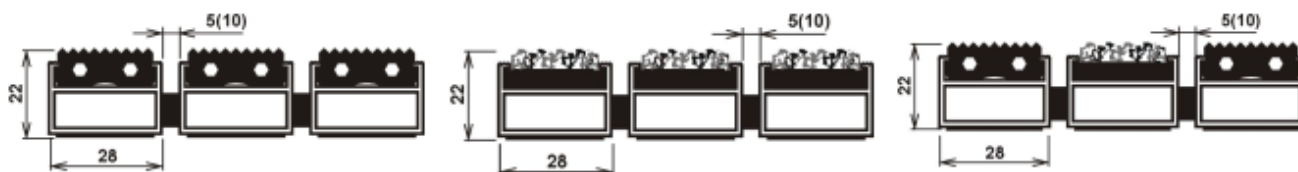

STAR, STAR PLUS, STAR MAX - Al. rohož

Materiál:	STAR: rohož je vyrobena z Al. profilů, do kterých jsou nasunuty pryžové, textilní nebo kartáčové násady STAR PLUS: základní segmenty se střídají profilem ve tvaru „Y“ STAR MAX: základní segmenty se střídají s kartáčovým profilem (pouze výška 17 a 22 mm)
Provedení:	gumová (PVC), textilní nebo kartáčová násada - kombinace dle přání zákazníka gumová násada splňuje požadavky pro umístění do únikových cest (reakce na oheň dle EN 13501-1 Bfl-s1)
Rozměry:	zakázková výroba dle přání zákazníka
Celková výška:	± 27, 22, 17 mm
Celková váha:	± 15-20 kg dle provedení
Uložení:	ideální je zapuštění do otvoru osazeného zápusťným rámem; rohož lze umístit na povrch podlahy v nášlapném Al. rámu
Údržba:	povrch rohože luxovat, po srolování rohože prostor vymést nebo vyluxovat

STAR - guma / textil

STAR - kartáč + guma / textil

STAR - kartáč

STAR PLUS - guma / textil

STAR PLUS - kartáč + guma / textil

STAR PLUS - kartáč

STAR MAX – guma

STAR MAX – textil