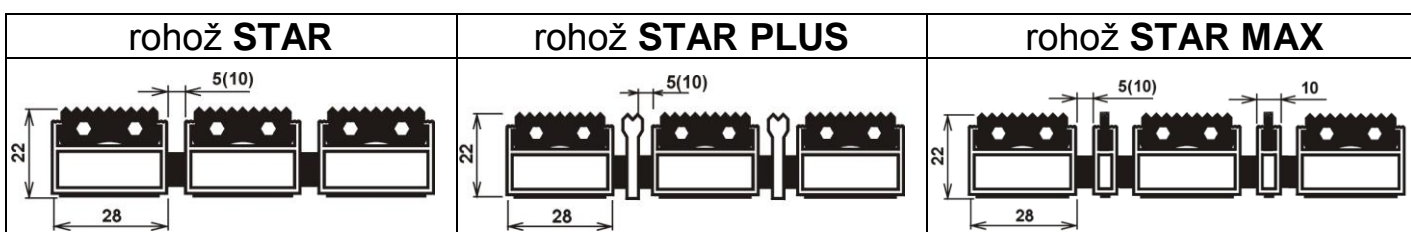

STAR, STAR PLUS, STAR MAX - Al. rohož

Materiál:	STAR: rohož je vyrobena z Al. profilů, do kterých jsou nasunuty pryžové, textilní nebo kartáčové násady STAR PLUS: základní segmenty se střídají profilem ve tvaru „Y“ STAR MAX: základní segmenty se střídají s kartáčovým profilem (pouze výška 17 a 22 mm)
Provedení:	gumová (PVC), textilní nebo kartáčová násada - kombinace dle přání zákazníka gumová násada splňuje požadavky pro umístění do únikových cest (reakce na oheň dle EN 13501-1 Bfl-s1)
Rozměry:	zakázková výroba dle přání zákazníka
Celková výška:	± 27, 22, 17 mm
Celková váha:	± 15-20 kg dle provedení
Uložení:	ideální je zapuštění do otvoru osazeného zápusťným rámem; rohož lze umístit na povrch podlahy v nášlapném Al. rámu
Údržba:	povrch rohože luxovat, po srolování rohože prostor vymést nebo vyluxovat

STAR - guma / textil

STAR - kartáč + guma / textil

STAR - kartáč

STAR PLUS - guma / textil

STAR PLUS - kartáč + guma / textil

STAR PLUS - kartáč

STAR MAX – guma

STAR MAX – textil