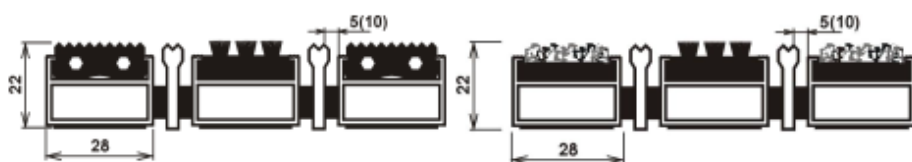

STAR PLUS - kartáč + guma / textil