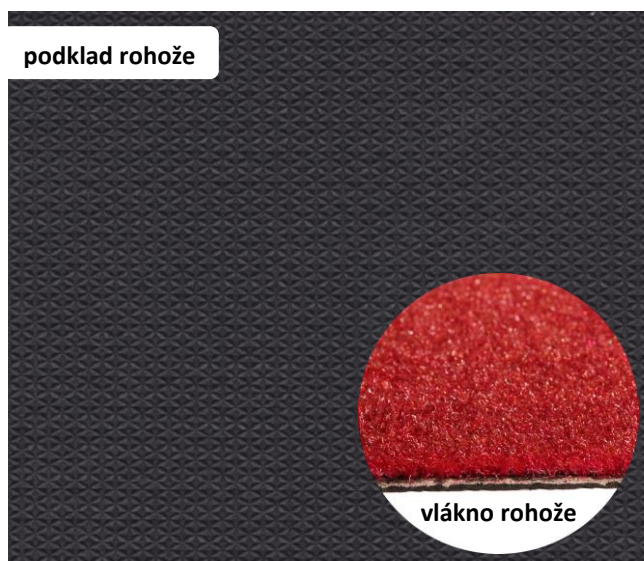

podklad rohože