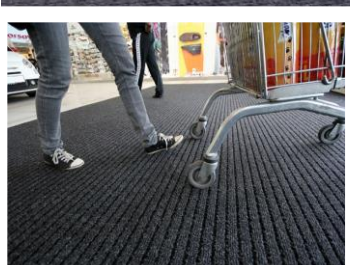

ARCOS - rohož pro vysokou zátěž

Díky své výšce a smyčkové struktuře vlasu pojme velké množství nečistot a vlhkosti. Jeho robustní konstrukce snese velkou zátěž a poměrem ceny a výkonu je jednoznačně dobrou volbou pro Váš vstup. Odolnost rohože je prověřena v nejnáročnějších provozech obchodních center (vč. přejezdu nákupními vozíky). Z výše uvedených důvodů je po více jak 20 let nejpoužívanější textilní rohoží. K dispozici je ve třech barevných provedeních.

Materiál:	100% polypropylenové vlákno zatavené do podkladu z měkčeného PVC
Barva:	černý, hnědý nebo šedý melír
Rozměry:	zakázková výroba dle přání zákazníka (max. rozměry role ± 2 /cca 15 m – lze napojovat do větších celků)
Výška:	± 16 mm
Váha:	$\pm 4,6$ kg/m ²
Uložení:	ideální je zapuštění pod úroveň podlahy do otvoru osazeného zápusťným rámem nebo do připraveného otvoru; také lze umístit na povrch podlahy s nášlapným olemováním v černé nebo hnědé barvě
Údržba:	rohož pravidelně luxovat, lze vystříkat tlakovou vodou
Reakce na oheň:	Efl dle EN 13501-1