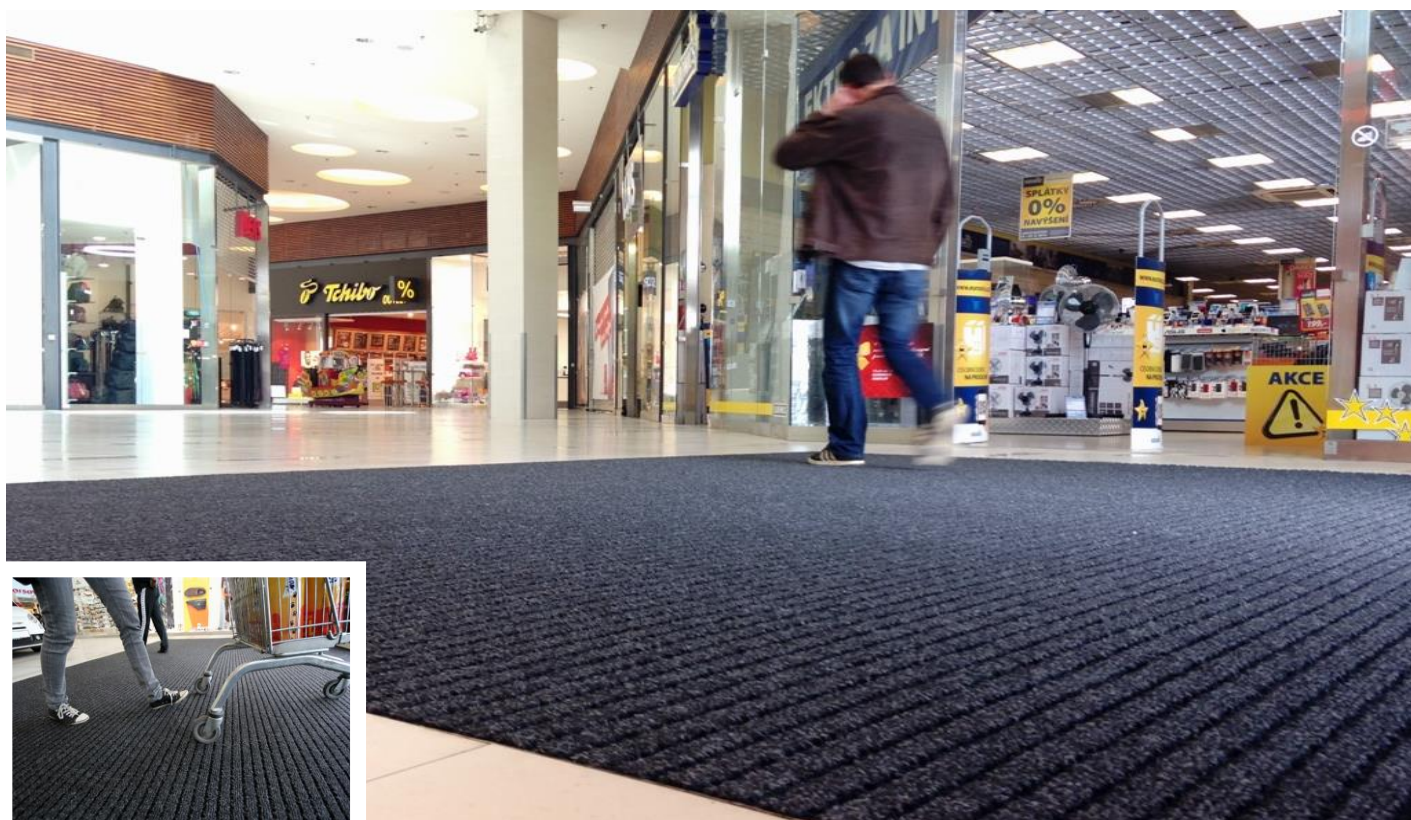

ARCOS - rohož pro vysokou zátěž

Díky své výšce a smyčkové struktuře vlasu pojme velké množství nečistot a vlhkosti. Jeho robustní konstrukce snese velkou zátěž a poměrem ceny a výkonu je jednoznačně dobrou volbou pro Váš vstup. Odolnost rohože je prověřena v nejnáročnějších provozech obchodních center (vč. přejezdu nákupními vozíky). Z výše uvedených důvodů je po více jak 20 let nejpoužívanější textilní rohoží. K dispozici je ve třech barevných provedeních.

Materiál:	100% polypropylenové vlákno zatavené do podkladu z měkčeného PVC
Barva:	černý, hnědý nebo šedý melír
Rozměry:	zakázková výroba dle přání zákazníka (max. rozměry role ± 2 /cca 15 m – lze napojovat do větších celků)
Výška:	± 16 mm
Váha:	$\pm 4,6$ kg/m ²
Uložení:	ideální je zapuštění pod úroveň podlahy do otvoru osazeného zápusťným rámem nebo do připraveného otvoru; také lze umístit na povrch podlahy s nášlapným olemováním v černé nebo hnědé barvě
Údržba:	rohož pravidelně luxovat, lze vystříkat tlakovou vodou
Reakce na oheň:	Efl dle EN 13501-1