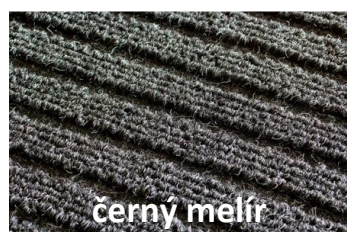

ARCOS - rohož pro vysokou zátěž

Díky své výšce a smyčkové struktuře vlasu pojme velké množství nečistot a vlhkosti. Jeho robustní konstrukce snese velkou zátěž a poměrem ceny a výkonu je jednoznačně dobrou volbou pro Váš vstup. Odolnost rohože je prověřena v nejnáročnějších provozech obchodních center (vč. přejezdu nákupními vozíky). Z výše uvedených důvodů je po více jak 20 let nejpoužívanější textilní rohoží. K dispozici je ve třech barevných provedeních.

Materiál:	100% polypropylenové vlákno zatavené do podkladu z měkčeného PVC
Barva:	černý, hnědý nebo šedý melír
Rozměry:	zakázková výroba dle přání zákazníka (max. rozměry role ± 2 /cca 15 m – lze napojovat do větších celků)
Výška:	± 16 mm
Váha:	$\pm 4,6$ kg/m ²
Uložení:	ideální je zapuštění pod úroveň podlahy do otvoru osazeného zápusťným rámem nebo do připraveného otvoru; také lze umístit na povrch podlahy s nášlapným olemováním v černé nebo hnědé barvě
Údržba:	rohož pravidelně luxovat, lze vystříkat tlakovou vodou
Reakce na oheň:	Efl dle EN 13501-1