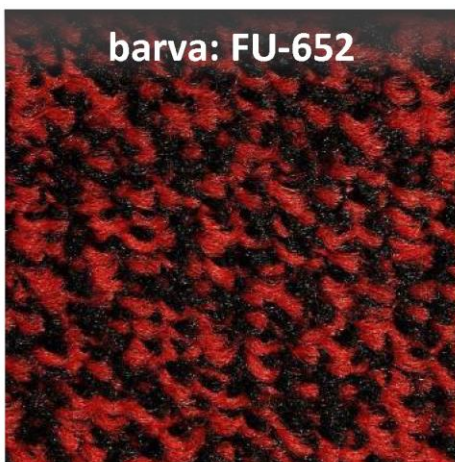

FUEGO – vzorník barev

- barvy rohoží s rozměrem A nad 150 cm
- barvy skladových rohoží