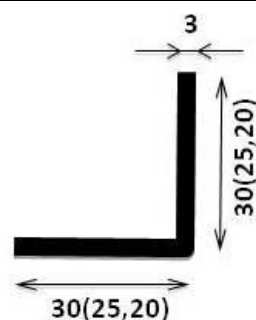

Al. zápusťný rám masiv

NEREZ zápusťný rám (AISI 304)

Al. zápusťný rám

Al. nášlapný rám

RINGO nášlap (černá pryž)

Nášlap pro textilní rohože (černé nebo hnědé měkčené PVC)