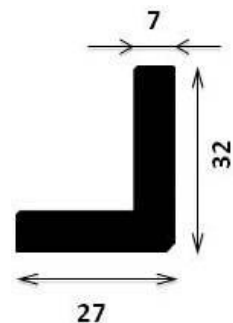

Al. zápusťný rám masiv

NEREZ zápusťný rám (AISI 304)

Al. zápusťný rám

Al. nášlapný rám

RINGO nášlap (černá pryž)

Nášlap pro textilní rohože (černé nebo hnědé měkčené PVC)