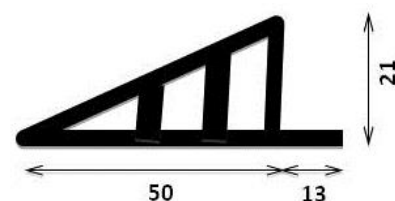

Al. zápusťný rám masiv

NEREZ zápusťný rám (AISI 304)

Al. zápusťný rám

Al. nášlapný rám

RINGO nášlap (černá pryž)

Nášlap pro textilní rohože (černé nebo hnědé měkčené PVC)