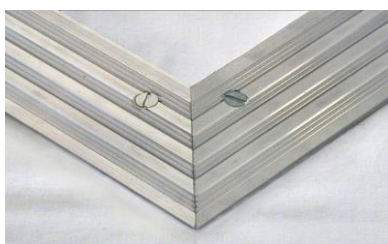

Al. zápusťný rám masiv

NEREZ zápusťný rám (AISI 304)

Al. zápusťný rám

Al. nášlapný rám

RINGO nášlap (černá pryž)

Nášlap pro textilní rohože (černé nebo hnědé měkčené PVC)