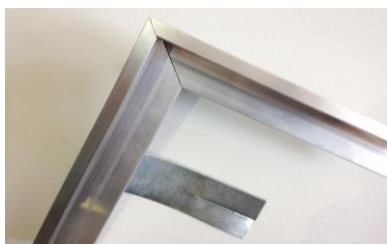

Al. zápusťný rám masiv

NEREZ zápusťný rám (AISI 304)

Al. zápusťný rám

Al. nášlapný rám

RINGO nášlap (černá pryž)

Nášlap pro textilní rohože (černé nebo hnědé měkčené PVC)