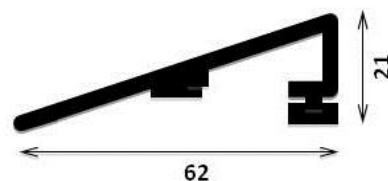

Al. zápusťný rám masiv

NEREZ zápusťný rám (AISI 304)

Al. zápusťný rám

Al. nášlapný rám

RINGO nášlap (černá pryž)

Nášlap pro textilní rohože (černé nebo hnědé měkčené PVC)